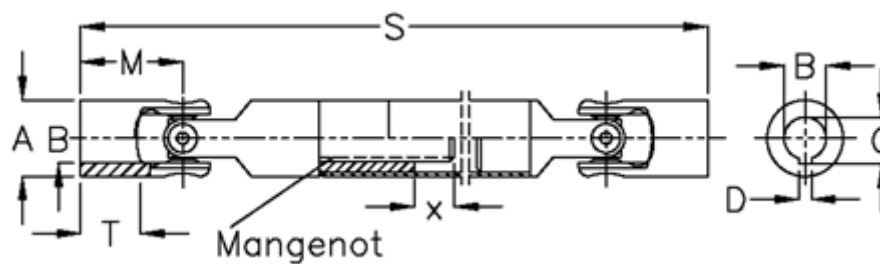

Varenummer: 076321033  
Beskrivelse: Krydsled med udtræk 0.632.103.003  
S=294 X=90 Boring 20H7 m/not, nåleleje

## Mål

A	= 32	T = 25
B H7	= 20	x = 90
C	= 22.8	
D	= 6	
M	= 43	
Mangenot	= 6x16x20	
MD max. Nm	= 40	
s	= 294	